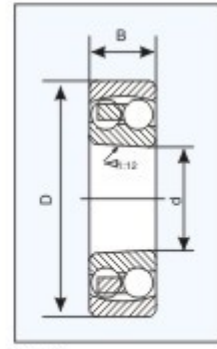

Can

SELF ALIGNING BALL BEARINGS

1200

1200 K

Bearing No.	d(mm)	D(mm)	T(mm)	Weight(Kg)	Illustration
10016	0.000	0.000	0.000	0.000	
10593	0.000	0.000	0.000	0.000	
12025 C	0.000	0.000	0.000	0.000	
1203	17.000	40.000	12.000	0.073	
1203K	17.000	40.000	12.000	0.073	
1204	20.000	47.000	14.000	0.120	
1204K	20.000	47.000	14.000	0.120	
1205	25.000	52.000	15.000	0.140	
1205K	25.000	52.000	15.000	0.140	